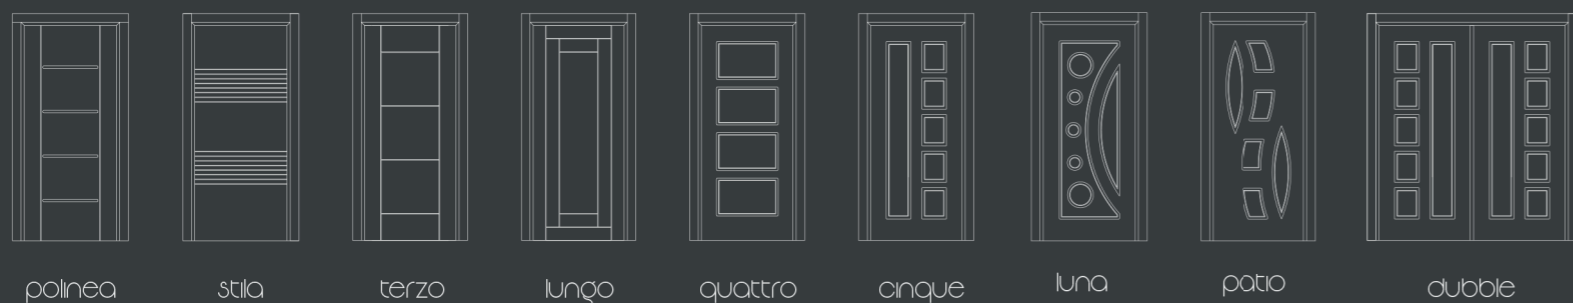

MODERNA

polinea
stila
linea
lungo
quattro
cinque
luna
patio